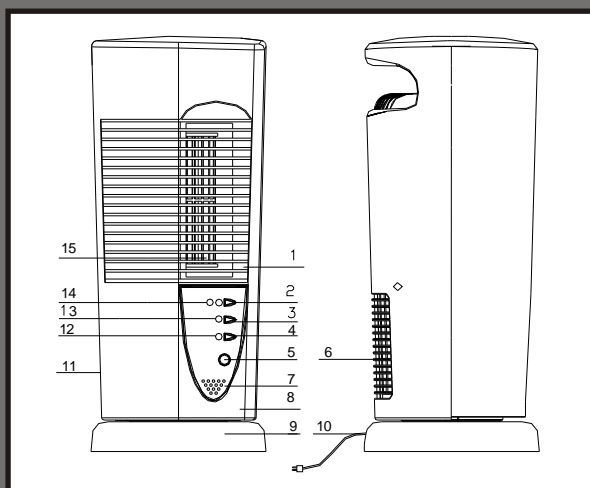

www.aliseu.com.br

SAC: (11) 2246 1307

Tipo: Depurador de Ar • Origem: RPC • Modelo: 127; 60HZ • 35W; IPX0

depurador com ventilação portátil

aliseu

Manual do Proprietário

“leia as instruções antes de utilizar o aparelho”

2. Partes do Produto:

No.	Descrição
1	Saída de ar
2	Chave de velocidade de saída do ar e acionamento do produto
3	Timer
4	Chave de oscilação
5	Chave Desliga
6	Entrada do ar
7	Painel de acrílico
8	Painel frontal

5. Características Técnicas:

Voltagem	~ 127V	Frequência	60Hz
Temperatura ambiente de uso	-10~40°C	Timer	0.5-7.5 h
Umidade ambiente	<90%	Dimensões (mm)	152X152X364,5
Potência	35 W	Peso	2.0Kg

reservamos o direito de fazer qualquer alteração sem aviso prévio.